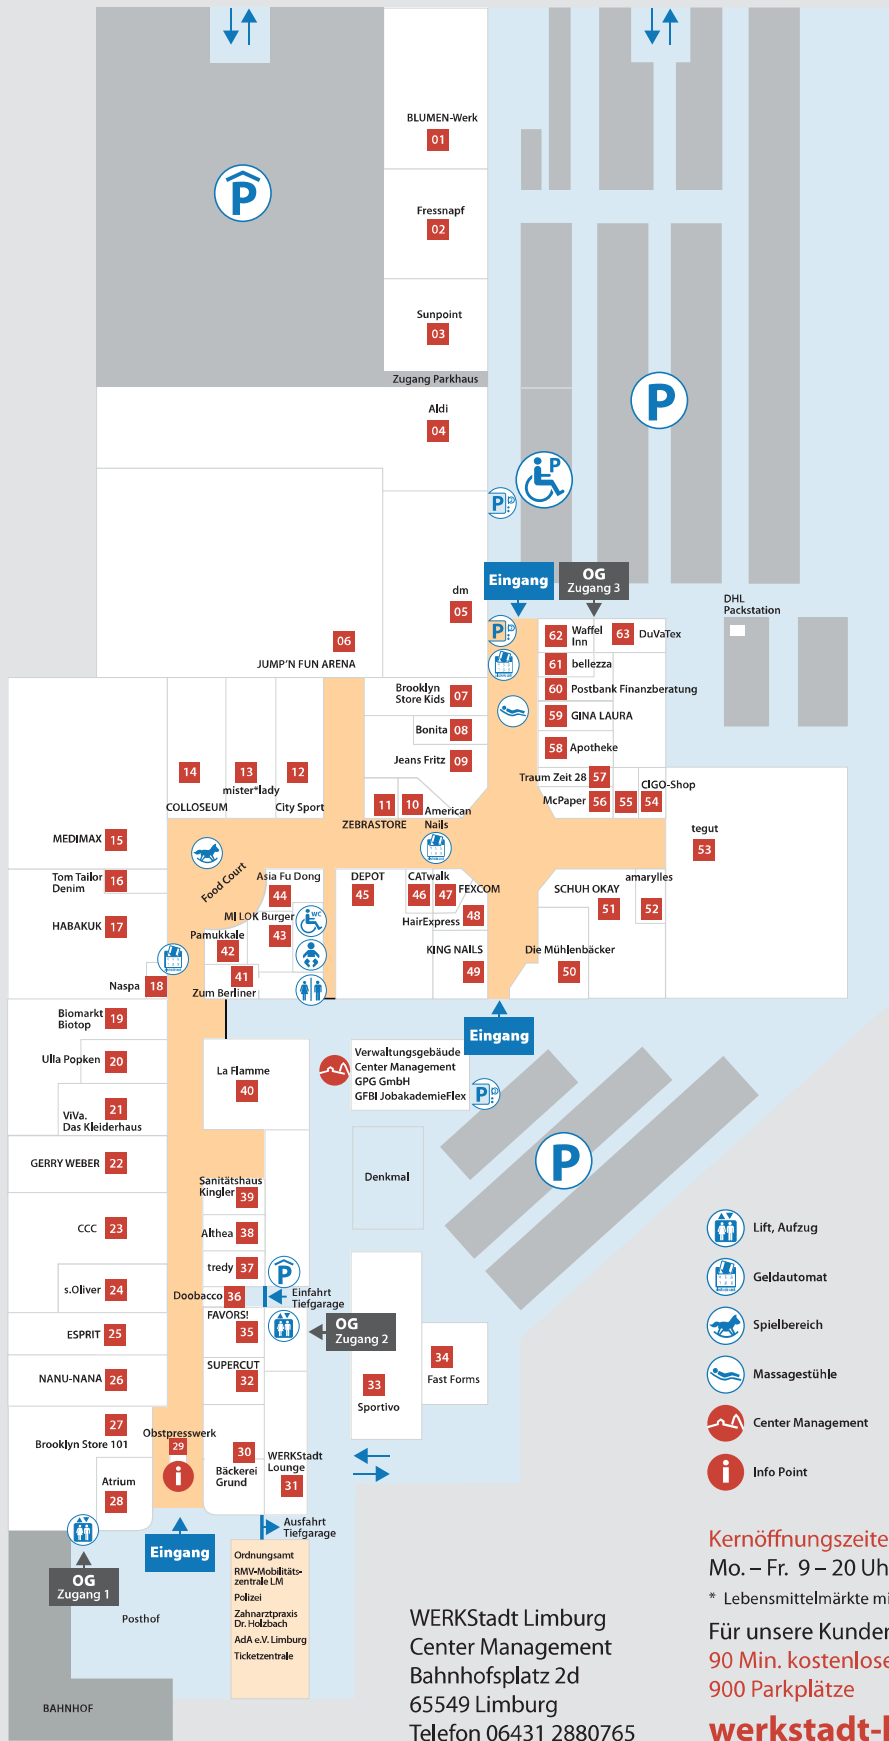

EG

- Aldi 04
- Althea 38
- amarylles 52
- American Nails 10
- Apotheke 58
- Asia Fu Dong 44
- Atrium 28
- Bäckerei Grund 30
- bellezza 61
- Biomarkt Biotop 19
- BLUMEN-Werk 01
- Bonita 08
- Brooklyn Store 101 27
- Brooklyn Store Kids 07
- CATwalk 46
- CCC 23
- CIGO-Shop 54
- City Sport 12
- COLLOSEUM 14
- DEPOT 45
- Die Mühlenbäcker 50
- dm 05
- Doobacco 36
- DuVaTex 63
- ESPRIT 25
- Fast Forms 34
- FAVORS! 35
- FEXCOM 47
- Fressnapf 02
- GERRY WEBER 22
- GINA LAURA 59
- HABAKUK 17
- HairExpress 48
- Jeans Fritz 09
- JUMP'N FUN ARENA 06
- KING NAILS 49
- La Flamme 40
- McPaper 56
- MEDIMAX 15
- MI LOK Burger 43
- mister*lady 13
- NANU-NANA 26
- Naspa 18
- Obstpresswerk 29
- Pamukkale 42
- Postbank Finanzberatung 60
- s.Oliver 24
- Sanitätshaus Kingler 39
- SCHUH OKAY 51
- Sportivo 33
- Sunpoint 03
- SUPERCUT 32
- tegut 53
- Tom Tailor Denim 16
- Traum Zeit 28 57
- tredy 37
- Ulla Popken 20
- ViVa. Das Kleiderhaus 21
- Waffel Inn 62
- WERKStadt Lounge 31
- ZEBRASTORE 11
- Zum Berliner 41

OG

- Zugang 1 (Bahnhofsplatz 1a)**
- Antonio Argentiero Hair · Beauty · Academy
- Augenärzte Dr. Kirchner-Pauli und Dr. Becker
- Bildungszentrum für Gesundheits- und Sozialberufe
- DENTTHALIA
- Dres. B. & A. Thaler Zahnarztpraxis/ Meisterlabor
- Kunstwerkstatt Unendlich
- Restaurant 360°
- Sportive Woman
- TeamEscape Limburg
- THM StudiumPlus

- Zugang 2 (Bahnhofsplatz 2a)**
- Anwaltskanzlei Markus Bittner
- BARMER
- Diakonisches Werk Limburg-Weilburg
- HNO Zentrum Taunus
- Hörwerkstadt Interhyp
- KreativSign
- Kulturenwerkstatt

- Zugang 3 (Joseph-Schneider-Str. 1)**
- Lahn-Post
- Parkplatz
- Parkhaus, Tiefgarage
- Behinderten-Parkplatz
- Parkscheinautomat
- Lift, Aufzug
- Geldautomat
- Spielbereich
- Massagestühle
- Center Management
- Info Point
- Toiletten
- Behinderten-WC
- Wickelraum