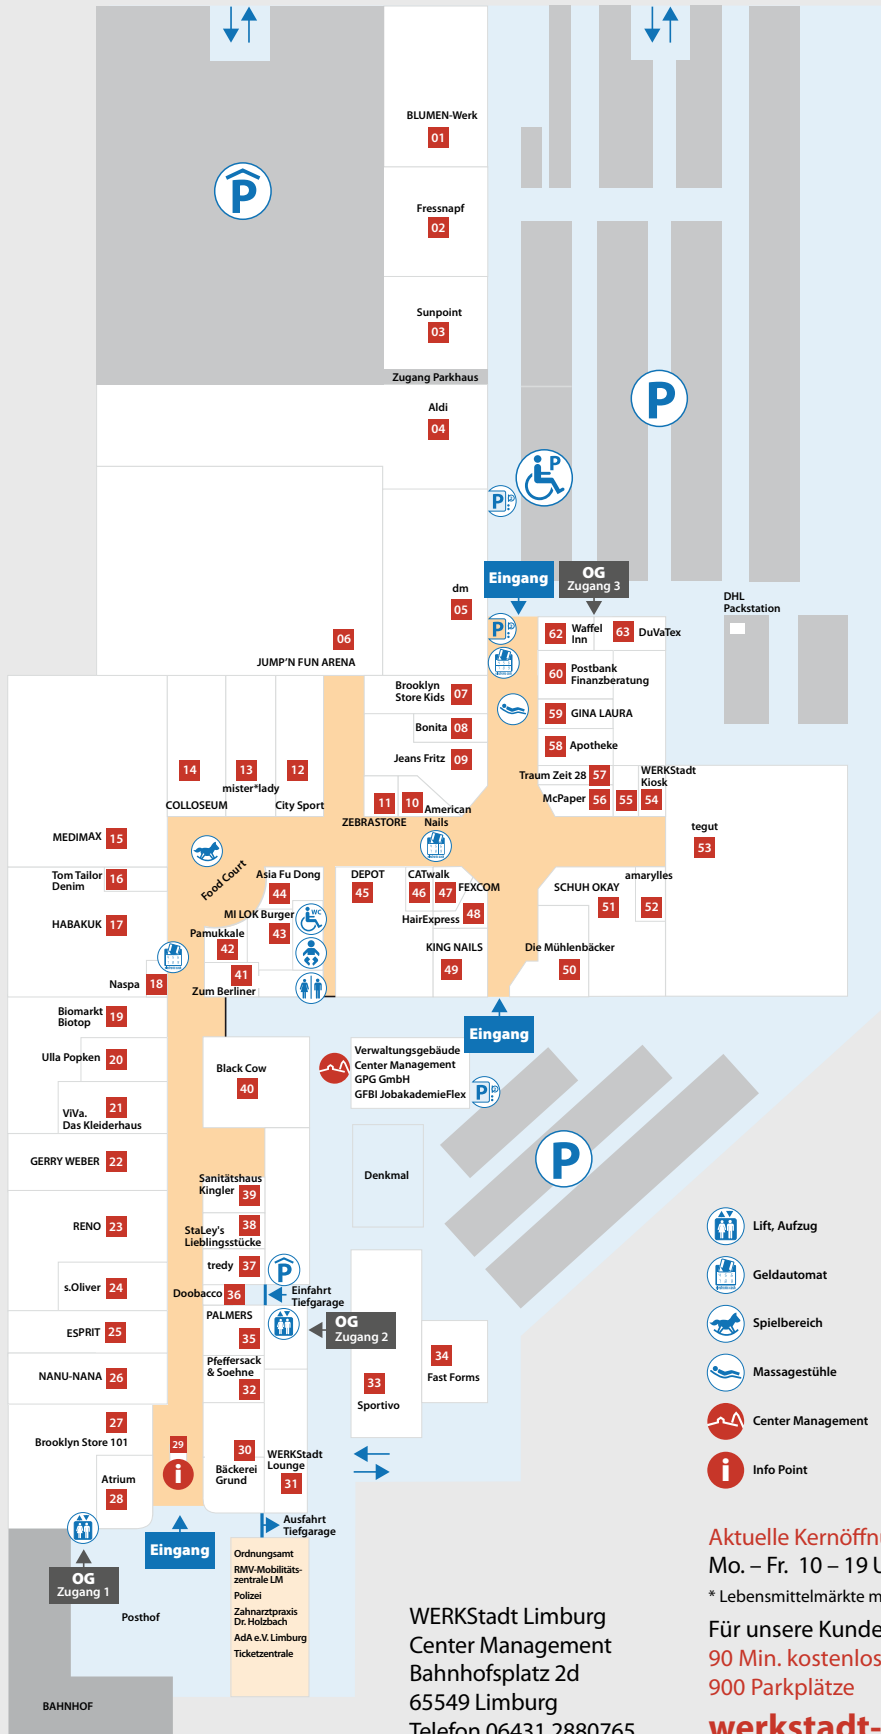

EG

- Aldi 04
- amarylles 52
- American Nails 10
- Apotheke 58
- Asia Fu Dong 44
- Atrium 28
- Bäckerei Grund 30
- Biomarkt Biotop 19
- Black Cow 40
- BLUMEN-Werk 01
- Bonita 08
- Brooklyn Store 101 27
- Brooklyn Store Kids 07
- CATwalk 46
- City Sport 12
- COLLOSEUM 14
- DEPOT 45
- Die Mühlenbäcker 50
- dm 05
- Doobacco 36
- DuVaTex 63
- ESPRIT 25
- Fast Forms 34
- FEXCOM 47
- Fressnapf 02
- GERRY WEBER 22
- GINA LAURA 59
- HABAKUK 17
- HairExpress 48
- Jeans Fritz 09
- JUMP'N FUN ARENA 06
- KING NAILS 49
- McPaper 56
- MEDIMAX 15
- MI LOK Burger 43
- mister*lady 13
- NANU-NANA 26
- Naspa 18
- PALMERS 35
- Pamukkale 42
- Pfeffersack & Soehne 32
- Postbank Finanzberatung 60
- RENO 23
- s.Oliver 24
- Sanitätshaus Kingler 39
- SCHUH OKAY 51
- Sportivo 33
- Staley's Lieblingsstücke 38
- Sunpoint 03
- tegut 53
- Tom Tailor Denim 16
- Traum Zeit 28 57
- tredy 37
- Ulla Popken 20
- ViVa. Das Kleiderhaus 21
- Waffel Inn 62
- WERKStadt Kiosk 54
- WERKStadt Lounge 31
- ZEBRASTORE 11
- Zum Berliner 41

OG

Zugang 1 (Bahnhofsplatz 1a)

- Antonio Argentiero Hair · Beauty · Academy
- Augenärzte Dr. Kirchner-Pauli und Dr. Becker
- Bildungszentrum für Gesundheits- und Sozialberufe
- DENTTHALIA Dres. B. & A. Thaler Zahnarztpraxis/ Meisterlabor
- Kunstwerkstatt Unendlich
- Restaurant 360°
- Sportive Woman
- TeamEscape Limburg
- THM StudiumPlus

Zugang 2 (Bahnhofsplatz 2a)

- Anwaltskanzlei Markus Bittner
- BARMER
- Diakonisches Werk Limburg-Weilburg
- HNO Zentrum Taunus
- Hörwerkstatt Interhyp
- KreativSign
- Kulturenwerkstatt

Zugang 3 (Joseph-Schneider-Str. 1)

Lahn-Post

-  Parkplatz
-  Parkhaus, Tiefgarage
-  Behinderten-Parkplatz
-  Parkscheinautomat
-  Toiletten
-  Behinderten-WC
-  Wickelraum
-  Lift, Aufzug
-  Geldautomat
-  Spielbereich
-  Massagestühle
-  Center Management
-  Info Point