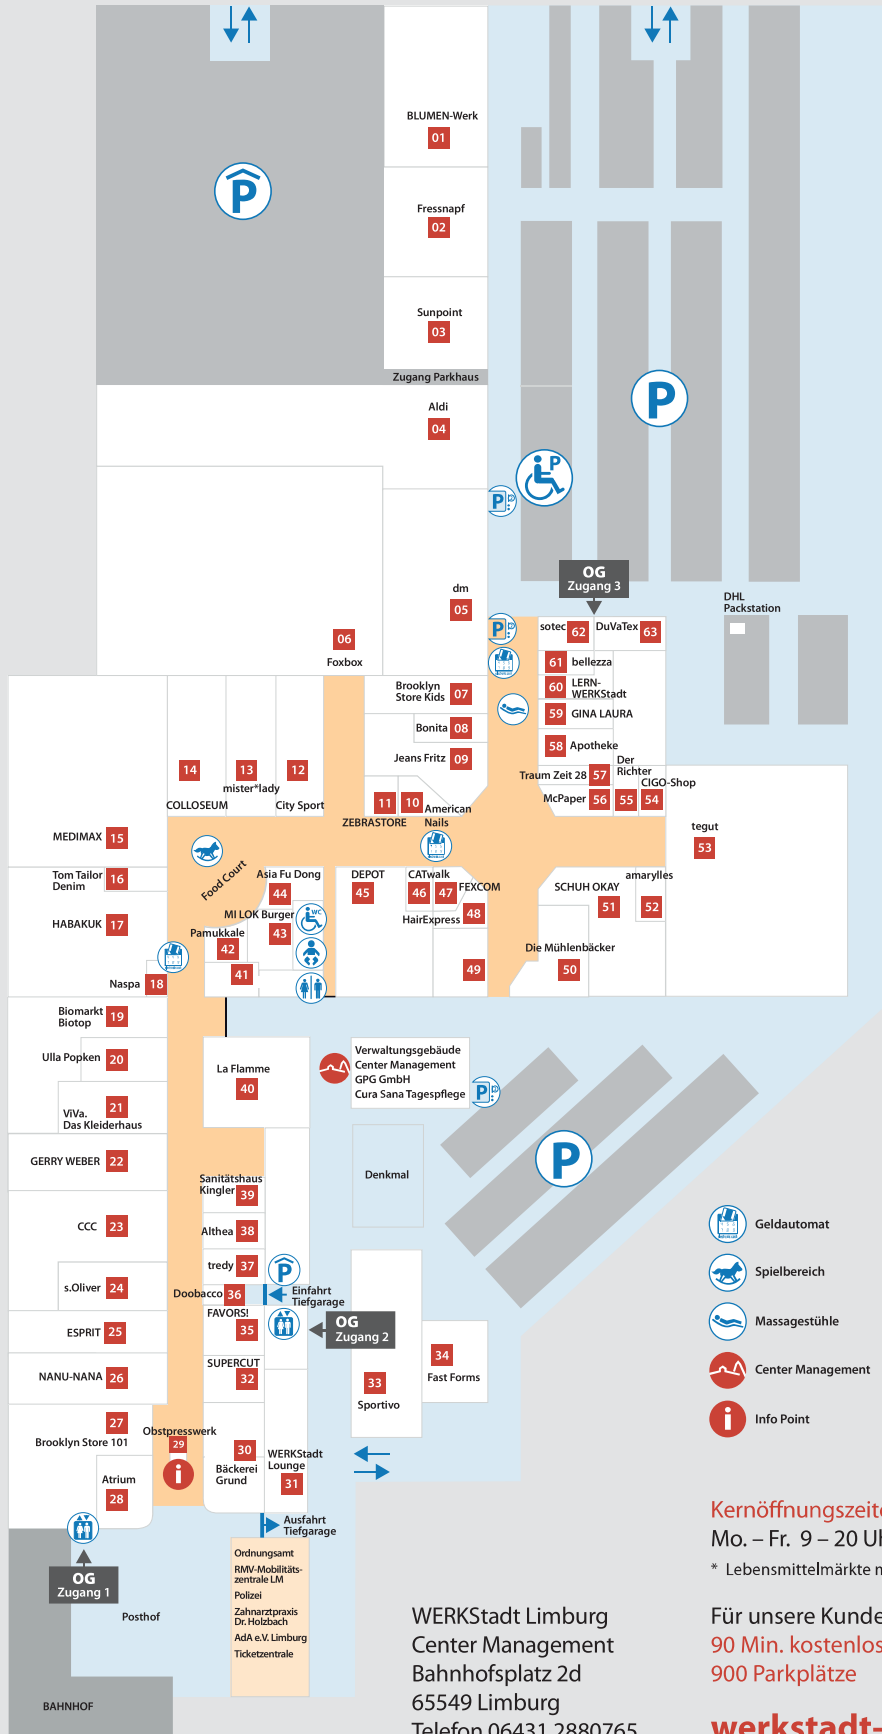

EG

- Aldi 04
- Althea 38
- amarylles 52
- American Nails 10
- Apotheke 58
- Asia Fu Dong 44
- Atrium 28
- Bäckerei Grund 30
- bellezza 61
- Biomarkt Biotop 19
- BLUMEN-Werk 01
- Bonita 08
- Brooklyn Store 101 27
- Brooklyn Store Kids 07
- CATwalk 46
- CCC 23
- CIGO-Shop 54
- City Sport 12
- COLLOSEUM 14
- DEPOT 45
- Der Richter 55
- Die Mühlenbäcker 50
- dm 05
- Doobacco 36
- DuVaTex 63
- ESPRIT 25
- Fast Forms 34
- FAVORS! 35
- FEXCOM 47
- Foxbox 06
- Fressnapf 02
- GERRY WEBER 22
- GINA LAURA 59
- HABAKUK 17
- HairExpress 48
- Jeans Fritz 09
- La Flamme 40
- LERN-WERKStadt 60
- McPaper 56
- MEDIMAX 15
- mister*lady 13
- NANU-NANA 26
- Naspa 18
- Obstpresswerk 29
- Pamukkale 42
- s.Oliver 24
- Sanitätshaus Kingler 39
- SCHUH OKAY 51
- sotec 62
- Sportivo 33
- Sunpoint 03
- SUPERCUT 32
- tegut 53
- Tom Tailor Denim 16
- Traum Zeit 28 57
- tredy 37
- Ulla Popken 20
- ViVa. Das Kleiderhaus 21
- WERKStadt Lounge 31
- ZEBRASTORE 11

OG

Zugang 1
(Bahnhofsplatz 1a)

- Augenärzte
Dr. Kirchner-Pauli
und Dr. Becker
- Bildungszentrum
für Gesundheits-
und Sozialberufe
- DENTHALIA
- Dres. B. & A. Thaler
Zahnarztpraxis/
Meisterlabor
- Kunstwerkstatt
Unendlich
- Restaurant 360°
- THM StudiumPlus

Zugang 2
(Bahnhofsplatz 2a)

- Anwaltskanzlei
Markus Bittner
- BARMER
- Diakonisches Werk
Limburg-Weilburg
- HNO Zentrum Taunus
- Hörwerkstatt
- Interhyp
- KreativSign
- Kulturenwerkstatt

Zugang 3
(Joseph-Schneider-Str. 1)

Lahn-Post

-  Parkplatz
-  Parkhaus, Tiefgarage
-  Behinderten-Parkplatz
-  Parkscheinautomat
-  Toiletten
-  Behinderten-WC
-  Wickelraum
-  Lift, Aufzug

-  Geldautomat
-  Spielbereich
-  Massagestühle
-  Center Management
-  Info Point