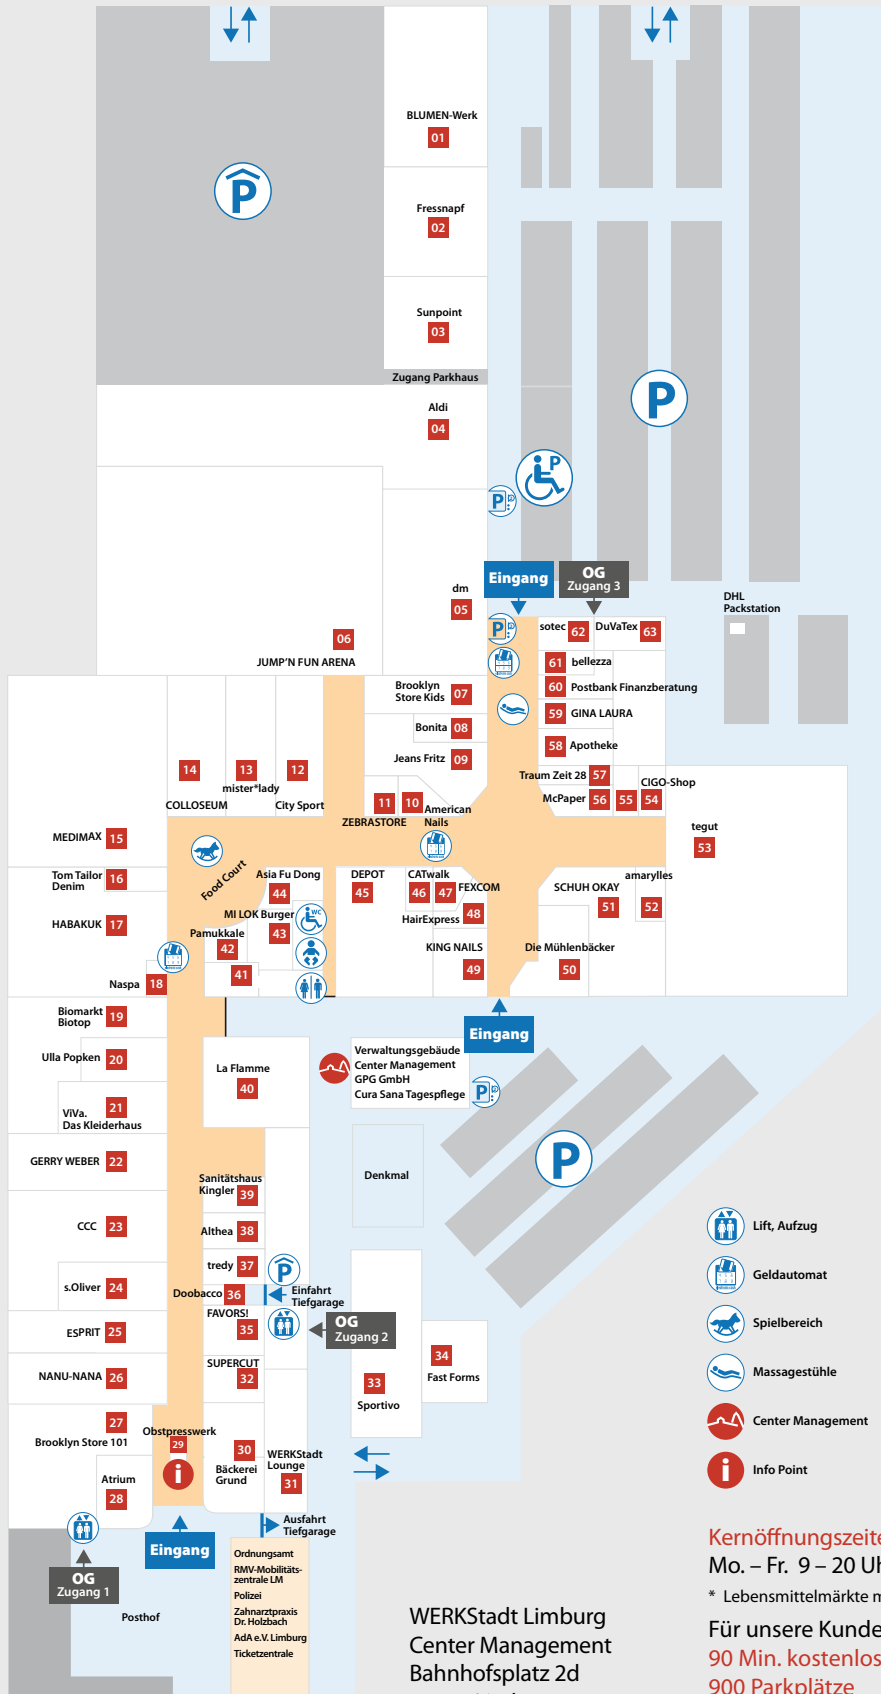

EG

Aldi	04
Althea	38
amarylles	52
American Nails	10
Apotheke	58
Asia Fu Dong	44
Atrium	28
Bäckerei Grund	30
bellezza	61
Biomarkt Biotop	19
BLUMEN-Werk	01
Bonita	08
Brooklyn Store 101	27
Brooklyn Store Kids	07
CATwalk	46
CCC	23
CIGO-Shop	54
City Sport	12
COLLOSEUM	14
DEPOT	45
Die Mühlenbäcker	50
dm	05
Doobacco	36
DuVaTex	63
ESPRIT	25
Fast Forms	34
FAVORS!	35
FEXCOM	47
Fressnapf	02
GERRY WEBER	22
GINA LAURA	59
HABAKUK	17
HairExpress	48
Jeans Fritz	09
JUMP'N FUN ARENA*	06
KING NAILS	49
La Flamme	40
McPaper	56
MEDIMAX	15
MI LOK Burger	43
mister*lady	13
NANU-NANA	26
Naspa	18
Obstpresswerk	29
Pamukkale	42
Postbank Finanzberatung*	60
s.Oliver	24
Sanitätshaus Kingler	39
SCHUH OKAY	51
sotec	62
Sportivo	33
Sunpoint	03
SUPERCUT	32
tegut	53
Tom Tailor Denim	16
Traum Zeit 28	57
tredy	37
Ulla Popken	20
ViVa. Das Kleiderhaus	21
WERKStadt Lounge	31
ZEBRASTORE	11

* ab Januar 2019
Stand: November 2018
Änderungen vorbehalten.

OG

- Zugang 1**
(Bahnhofsplatz 1a)
- Antonio Argentiero Hair · Beauty · Academy
 - Augenärzte Dr. Kirchner-Pauli und Dr. Becker
 - Bildungszentrum für Gesundheits- und Sozialberufe
 - DENTTHALIA
 - Dres. B. & A. Thaler Zahnarztpraxis/ Meisterlabor
 - Kunstwerkstatt Unendlich
 - Restaurant 360°
 - Sportive Woman
 - TeamEscape Limburg
 - THM StudiumPlus

- Zugang 2**
(Bahnhofsplatz 2a)
- Anwaltskanzlei Markus Bittner
 - BARMER
 - Diakonisches Werk Limburg-Weilburg
 - HNO Zentrum Taunus
 - Hörwerkstatt Interhyp
 - KreativSign
 - Kulturenwerkstatt

- Zugang 3**
(Joseph-Schneider-Str. 1)

- Lahn-Post
- Parkplatz
 - Parkhaus, Tiefgarage
 - Behinderten-Parkplatz
 - Parkscheinautomat
 - Toiletten
 - Behinderten-WC
 - Wickelraum

- Lift, Aufzug
- Geldautomat
- Spielbereich
- Massagestühle
- Center Management
- Info Point