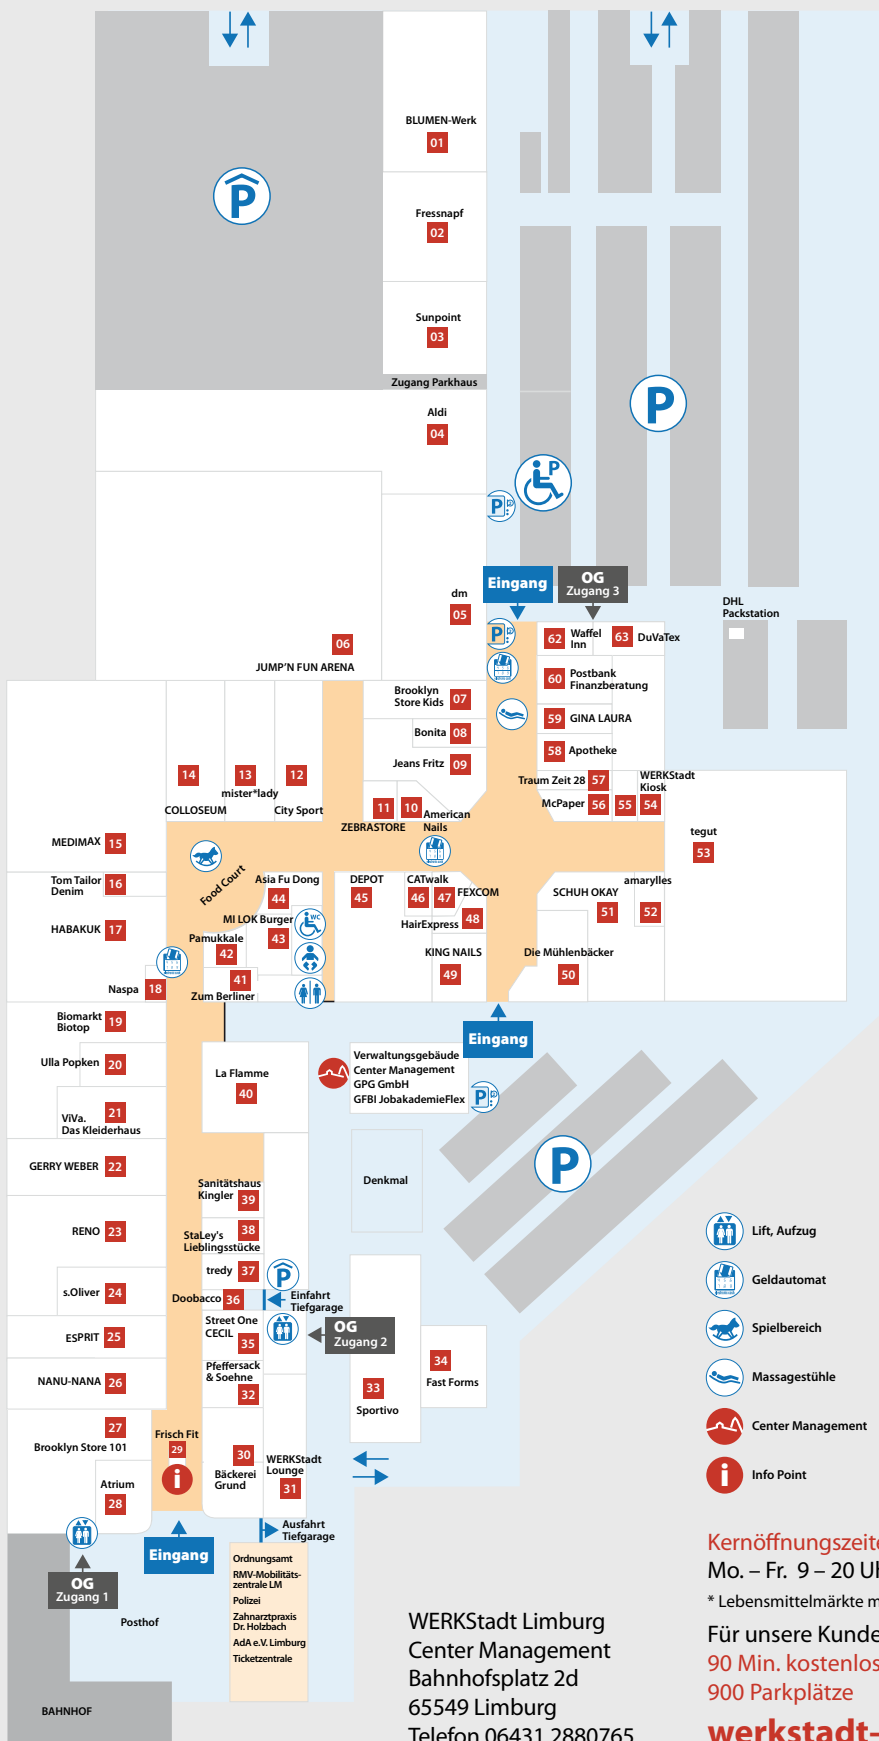

## EG

Aldi	04
amarylles	52
American Nails	10
Apotheke	58
Asia Fu Dong	44
Atrium	28
Bäckerei Grund	30
Biomarkt Biotop	19
BLUMEN-Werk	01
Bonita	08
Brooklyn Store 101	27
Brooklyn Store Kids	07
CATwalk	46
City Sport	12
COLLOSEUM	14
DEPOT	45
Die Mühlenbäcker	50
dm	05
Doobacco	36
DuVaTex	63
ESPRIT	25
Fast Forms	34
FEXCOM	47
Fressnapf	02
Frisch Fit	29
GERRY WEBER	22
GINA LAURA	59
HABAKUK	17
HairExpress	48
Jeans Fritz	09
JUMP'N FUN ARENA	06
KING NAILS	49
La Flamme	40
McPaper	56
MEDIMAX	15
MI LOK Burger	43
mister*lady	13
NANU-NANA	26
Naspa	18
Pamukkale	42
Pfeffersack & Soehne	32
Postbank Finanzberatung	60
RENO	23
s.Oliver	24
Sanitätshaus Kingler	39
SCHUH OKAY	51
Sportivo	33
Staley's Lieblingsstücke	38
Street One / CECIL	35
Sunpoint	03
tegut	53
Tom Tailor Denim	16
Traum Zeit 28	57
tredy	37
Ulla Popken	20
ViVa. Das Kleiderhaus	21
Waffel Inn	62
WERKStadt Kiosk	54
WERKStadt Lounge	31
ZEBRASTORE	11
Zum Berliner	41

## OG

- Zugang 1**  
(Bahnhofsplatz 1a)
- Antonio Argentiero Hair · Beauty · Academy
  - Augenärzte Dr. Kirchner-Pauli und Dr. Becker
  - Bildungszentrum für Gesundheits- und Sozialberufe
  - DENTTHALIA Dres. B. & A. Thaler Zahnarztpraxis/ Meisterlabor
  - Kunstwerkstatt Unendlich
  - Restaurant 360°
  - Sportive Woman
  - TeamEscape Limburg
  - THM StudiumPlus
- Zugang 2**  
(Bahnhofsplatz 2a)
- Anwaltskanzlei Markus Bittner
  - BARMER
  - Diakonisches Werk Limburg-Weilburg
  - HNO Zentrum Taunus
  - Hörwerkstatt Interhyp
  - KreativSign
  - Kulturenwerkstatt
- Zugang 3**  
(Joseph-Schneider-Str. 1)

- Parkplatz
- Parkhaus, Tiefgarage
- Behinderten-Parkplatz
- Parkscheinautomat
- Toiletten
- Behinderten-WC
- Wickelraum
- Lift, Aufzug
- Geldautomat
- Spielbereich
- Massagestühle
- Center Management
- Info Point

**Kernöffnungszeiten\*:**  
Mo. – Fr. 9 – 20 Uhr · Sa. 9 – 18 Uhr  
\* Lebensmittelmärkte mit erweiterten Öffnungszeiten

Für unsere Kunden  
90 Min. kostenloses Parken  
900 Parkplätze  
**werkstadt-limburg.de**