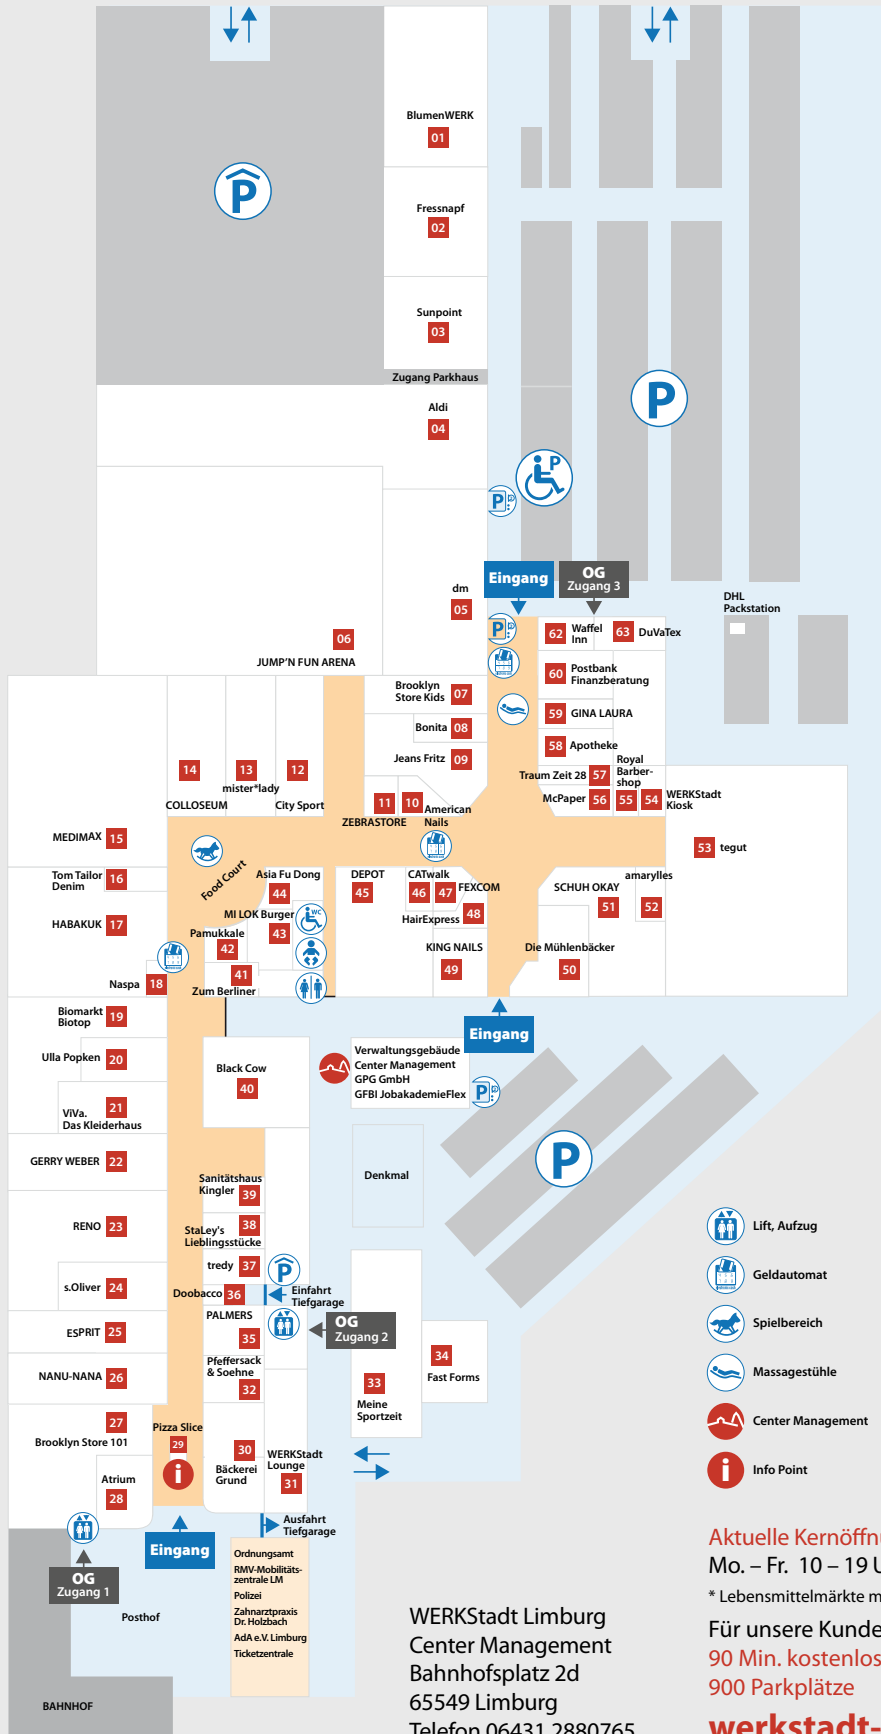

EG

Aldi	04
amarylles	52
American Nails	10
Apotheke	58
Asia Fu Dong	44
Atrium	28
Bäckerei Grund	30
Biomarkt Biotop	19
Black Cow	40
BlumenWERK	01
Bonita	08
Brooklyn Store 101	27
Brooklyn Store Kids	07
CATwalk	46
City Sport	12
COLLOSEUM	14
DEPOT	45
Die Mühlenbäcker	50
dm	05
Doobacco	36
DuVaTex	63
ESPRIT	25
Fast Forms	34
FEXCOM	47
Fressnapf	02
GERRY WEBER	22
GINA LAURA	59
HABAKUK	17
HairExpress	48
Jeans Fritz	09
JUMP'N FUN ARENA	06
KING NAILS	49
McPaper	56
MEDIMAX	15
Meine Sportzeit	33
MI LOK Burger	43
mister*lady	13
NANU-NANA	26
Naspa	18
Ulla Popken	20
PALMERS	35
Pamukkale	42
Pfeffersack & Soehne	32
Pizza Slice	29
Postbank Finanzberatung	60
RENO	23
Royal Barbershop	55
s.Oliver	24
Sanitätshaus Kingler	39
SCHUH OKAY	51
StaLey's Lieblingsstücke	38
Sunpoint	03
tegut	53
Tom Tailor Denim	16
Traum Zeit 28	57
tredy	37
Ulla Popken	20
ViVa. Das Kleiderhaus	21
Waffel Inn	62
WERKStadt Kiosk	54
WERKStadt Lounge	31
ZEBRASTORE	11
Zum Berliner	41

OG

Zugang 1 (Bahnhofsplatz 1a)

- Antonio Argentiero Hair · Beauty · Academy
- Augenärzte Dr. Kirchner-Pauli und Dr. Becker
- Bildungszentrum für Gesundheits- und Sozialberufe
- DENTTHALIA Dres. B. & A. Thaler Zahnarztpraxis/ Meisterlabor
- Kunstwerkstatt Unendlich
- Restaurant 360°
- Sportive Woman
- TeamEscape Limburg
- THM StudiumPlus

Zugang 2 (Bahnhofsplatz 2a)

- Anwaltskanzlei Markus Bittner
- BARMER
- Diakonisches Werk Limburg-Weilburg
- HNO Zentrum Taunus
- Hörwerkstadt Interhyp
- KreativSign
- Kulturenwerkstatt

Zugang 3 (Joseph-Schneider-Str. 1)

- Lahn-Post
- Parkplatz
- Parkhaus, Tiefgarage
- Behinderten-Parkplatz
- Parkscheinautomat
- Toiletten
- Behinderten-WC
- Wickelraum

- Lift, Aufzug
- Geldautomat
- Spielbereich
- Massagestühle
- Center Management
- Info Point