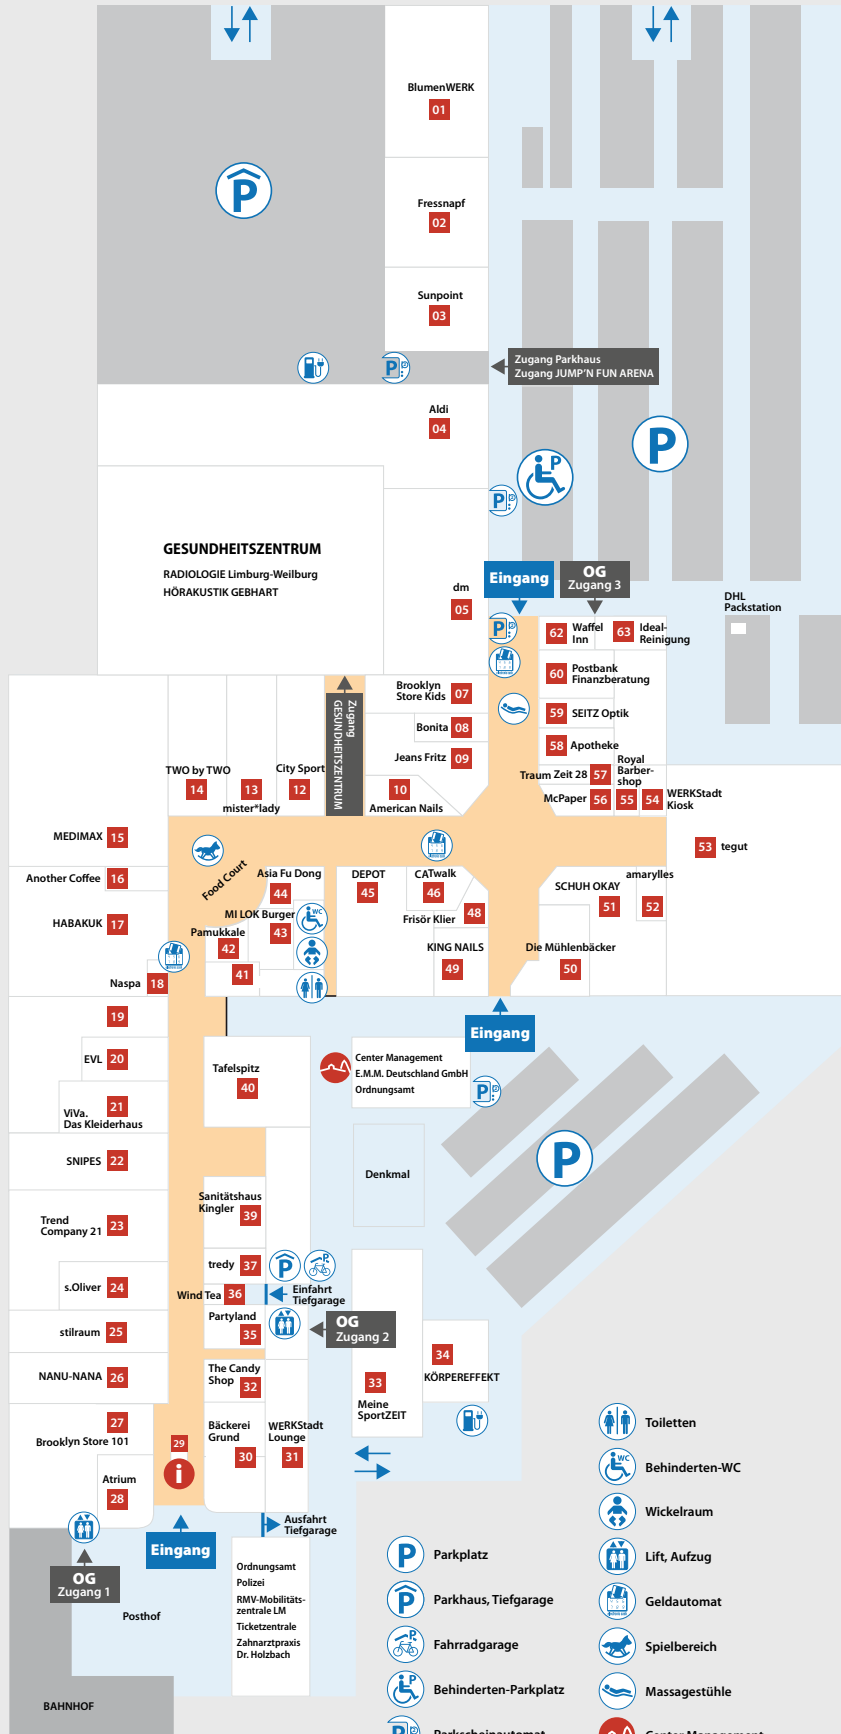

WIR FREUEN UNS AUF SIE!

EG

- Aldi 04
- amarylles 52
- American Nails 10
- Another Coffee 16
- Apotheke 58
- Asia Fu Dong 44
- Atrium 28
- Bäckerei Grund 30
- BlumenWERK 01
- Bonita 08
- Brooklyn Store 101 27
- Brooklyn Store Kids 07
- CATwalk 46
- City Sport 12
- DEPOT 45
- Die Mühlenbäcker 50
- dm 05
- EVL 20
- Fressnapf 02
- Frisör Klier 48
- HABAKUK 17
- Ideal-Reinigung 63
- Jeans Fritz 09
- KING NAILS 49
- KÖRPEREFFEKT 34
- McPaper 56
- MEDIMAX 15
- Meine SportZEIT 33
- MI LOK Burger 43
- mister*lady 13
- NANU-NANA 26
- Naspa 18
- Pamukkale 42
- Partyland 35
- Postbank Finanzberatung 60
- Royal Barbershop 55
- s.Oliver 24
- Sanitätshaus Kingler 39
- SCHUH OKAY 51
- SEITZ Optik 59
- SNIPES 22
- stilraum 25
- Sunpoint 03
- Tafelspitz 40
- tegut 53
- The Candy Shop 32
- Traum Zeit 28 57
- tredy 37
- Trend Company 21 23
- TWO by TWO 14
- ViVa. Das Kleiderhaus 21
- Waffel Inn 62
- WERKStadt Kiosk 54
- WERKStadt Lounge 31
- Wind Tea 36

- Zugang 1 (Bahnhofsplatz 1a)**
 - Augenärzte Dr. Kirchner-Pauli und Dr. Becker
 - Bildungszentrum für Gesundheits- und Sozialberufe
 - Caritasverband für den Bezirk Limburg e.V.
 - DENTHALIA
 - Dres. B. & A. Thaler Zahnarztpraxis/ Meisterlabor
 - Restaurant 360°
 - TeamEscape Limburg
 - THM StudiumPlus
- Zugang 2 (Bahnhofsplatz 2a)**
 - Anwaltskanzlei Markus Bittner
 - BARMER
 - Caritasverband für den Bezirk Limburg e.V. – Personalverwaltung/ Baumanagement
 - Diakonisches Werk Limburg-Weilburg
 - HNO Zentrum Taunus
 - Kulturenwerkstatt
 - Praxis Sterebogen
- Zugang 3 (Joseph-Schneider-Str. 1)**
 - Lahn-Post
- Zugang Parkhaus**
 - JUMP'N FUN ARENA
- Zugang GESUNDHEITZENTRUM**
 - RADIOLOGIE Limburg-Weilburg
 - HÖRAKUSTIK GEBHART

Für unsere Kunden
 90 Min. kostenloses Parken
 900 Parkplätze

werkstadt-limburg.de

Stand: März 2025. Änderungen vorbehalten.